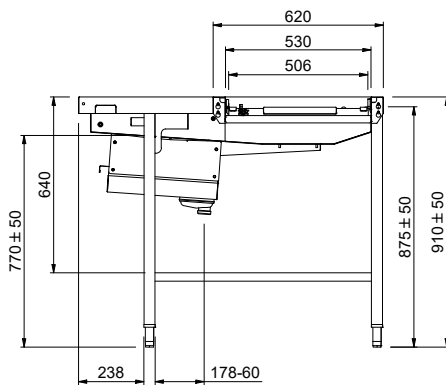

Zij aanzicht

Factory mounted waste rack