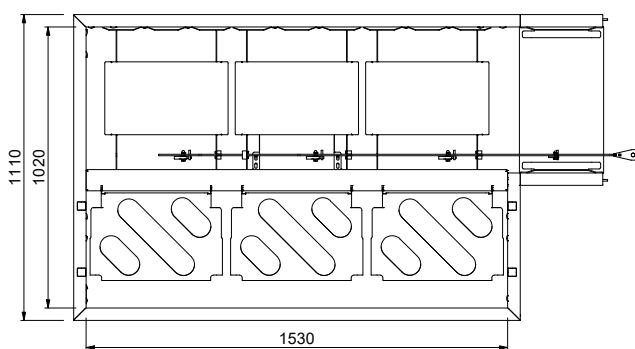

Constructie

- Alle oppervlakken zijn glad en gepolijst uitgevoerd.
- Gelaste solide flensen voor een sterke verbinding van de units.
- De schuin aflopende bodem van de tafel maakt een snelle waterafvoer mogelijk.
- De roestvrijstalen korfzeven zijn eenvoudig te verwijderen.
- De korven geleiderrails zijn schuin aflopend naar de bak.
- Aan beide zijden is een dubbele filterbak geplaatst voor toegang vanuit beide richtingen.
- Dubbele roestvrijstalen zeef voor meer gebruiksgemak.
- Vervaardigd van roestvrijstaal AISI304 met poten van vierkante buis 40x40 mm met stelvoeten.

Goedkeuring

Zij aanzicht

Factory mounted waste rack

Front aanzicht

D = Afvoer

Boven aanzicht

Water

 Wateraansluiting koud/
 warm (voor lekbakspoeling,
 handdouche of spuitpistool)

865461 (HSDDS3LR) 1/2"

Afvoer aansluiting 1"1/2

Algemene gegevens

Externe afmetingen, lengte 1920 mm

 Externe afmetingen,
 breedte 1110 mm

Externe afmetingen, hoogte 910 mm

Gewicht, netto 42 kg

Hoogte verstelling 50/50 mm