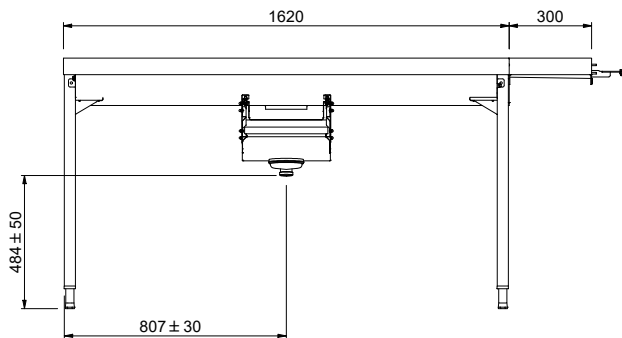

865461 (HSDDS3LR)

Automatische sorteertafel
voor 3 korven, 1920 mm, L>R,
lengte aansluiting

Omschrijving

Product Nr.

Sorteertafel van roestvrijstaal AISI304 met afzetrekken voor 3 korven 500x500 mm naast elkaar. De beladen korven kunnen doorgeschoven worden naar de afzetplaten met transportstang en kantelnokken. Afwasmachine aangedreven transport van de korven met aansluiting in lengte richting naar de afwasmachine. Doorvoerrichting van links naar rechts. Lekbak onder de gehele tafel, aflopend naar de zeefkom met uitneembare roestvrijstalen zeef en 1,5" kunststof afvoer. Korvenafzet met uitneembare rekken. Roestvrijstalen korven afzetplaten, uitneembaar voor schoonmaken. Verbinding met de afwasmachine door bout-sleufgat koppeling en met een U-profiel over de verbindingsnaad. Vier poten van roestvrijstalen buis 40x40 mm met roestvrijstalen stelvoeten, hoogteverstelling +50/-50 mm.

Constructie

- Alle oppervlakken zijn glad en gepolijst uitgevoerd.
- Gelaste solide flensen voor een sterke verbinding van de units.
- De schuin aflopende bodem van de tafel maakt een snelle waterafvoer mogelijk.
- De roestvrijstalen korfzeven zijn eenvoudig te verwijderen.
- De korven geleiderrails zijn schuin aflopend naar de bak.
- Aan beide zijden is een dubbele filterbak geplaatst voor toegang vanuit beide richtingen.
- Dubbele roestvrijstalen zeef voor meer gebruiksgemak.
- Vervaardigd van roestvrijstaal AISI304 met poten van vierkante buis 40x40 mm met stelvoeten.

Goedkeuring

Zij aanzicht

Factory mounted waste rack

Front aanzicht

D = Afvoer

Boven aanzicht

Water

 Wateraansluiting koud/
 warm (voor lekbakspoeling,
 handdouche of spuitpistool)

865461 (HSDDS3LR) 1/2"

Afvoer aansluiting 1"1/2

Algemene gegevens

Externe afmetingen, lengte 1920 mm

 Externe afmetingen,
 breedte 1110 mm

Externe afmetingen, hoogte 910 mm

Gewicht, netto 42 kg

Hoogte verstelling 50/50 mm